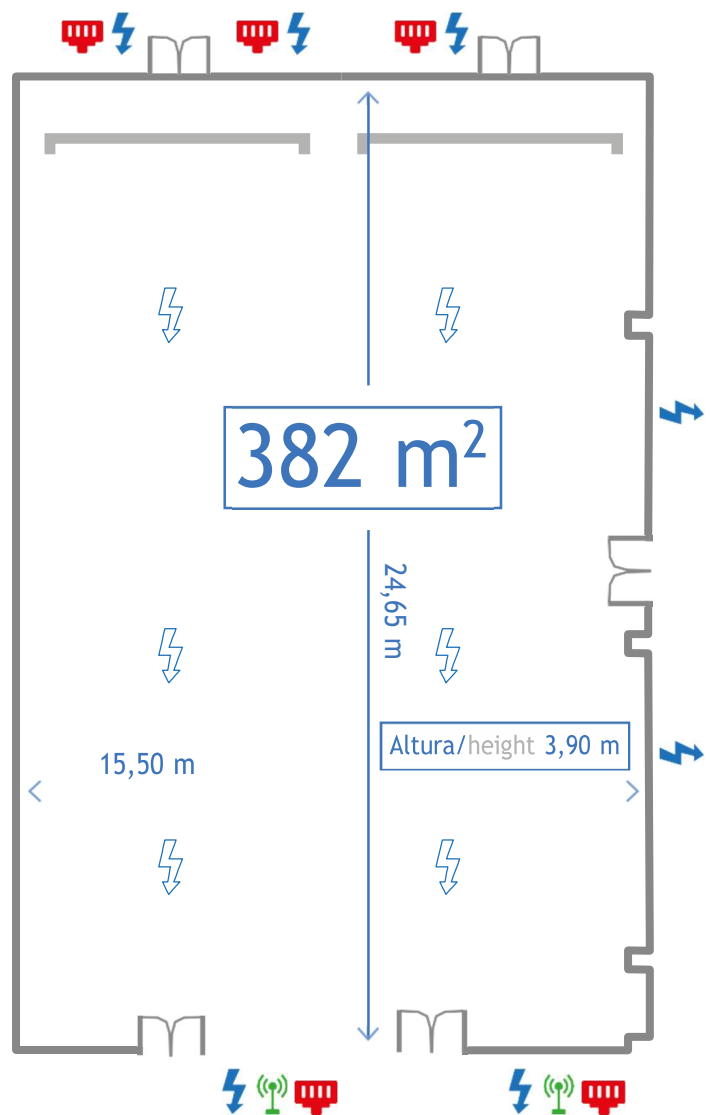

BARCELONA B+C

320 pax

400 pax

200 pax

200 pax

140 pax

X

X

MATERIAL INTEGRADO INTEGRED MATERIAL

2 pantallas de leds de 4.5m x 2.5m
(con proyección integrada)

2 LED screens 4.5m x 2.5m
(Integrated projection)

Cámaras para videoconferencia

Cameras for videoconferencing

Sistema de sonido integrado

Integrated sound system

Pantallas led de techo

LED ceiling screens