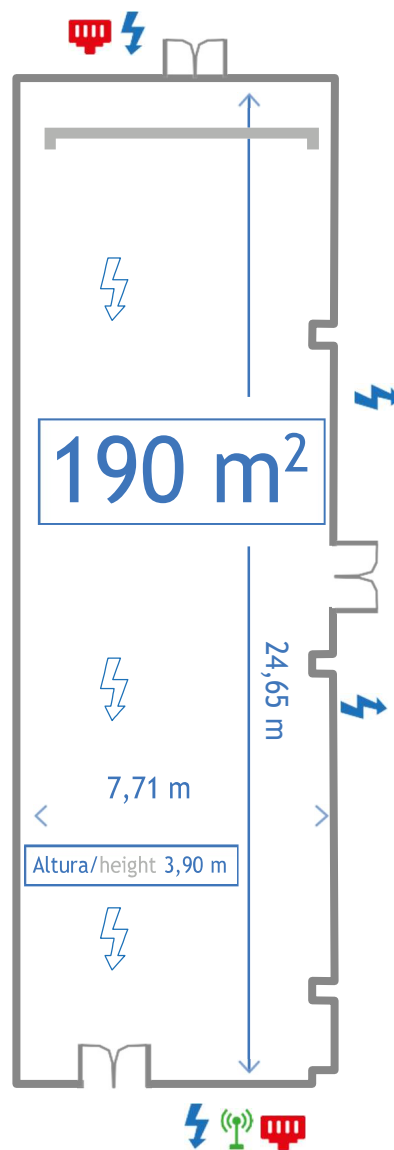

Pantallas led de techo

LED ceiling screens

BARCELONA C

150 pax

200 pax

100 pax

100 pax

70 pax

66 pax

60 pax

MATERIAL INTEGRADO INTEGRED MATERIAL

1 pantalla de leds de 4.5mx2.5m
(con proyección integrada)

1 LED screen 4.5mx2.5m
(Integrated projection)

Cámaras para videoconferencia

Cameras for videoconferencing

Sistema de sonido integrado

Integrated sound system

Pantallas led de techo

LED ceiling screens

PLAZA 1

80 pax

70 pax

35 pax