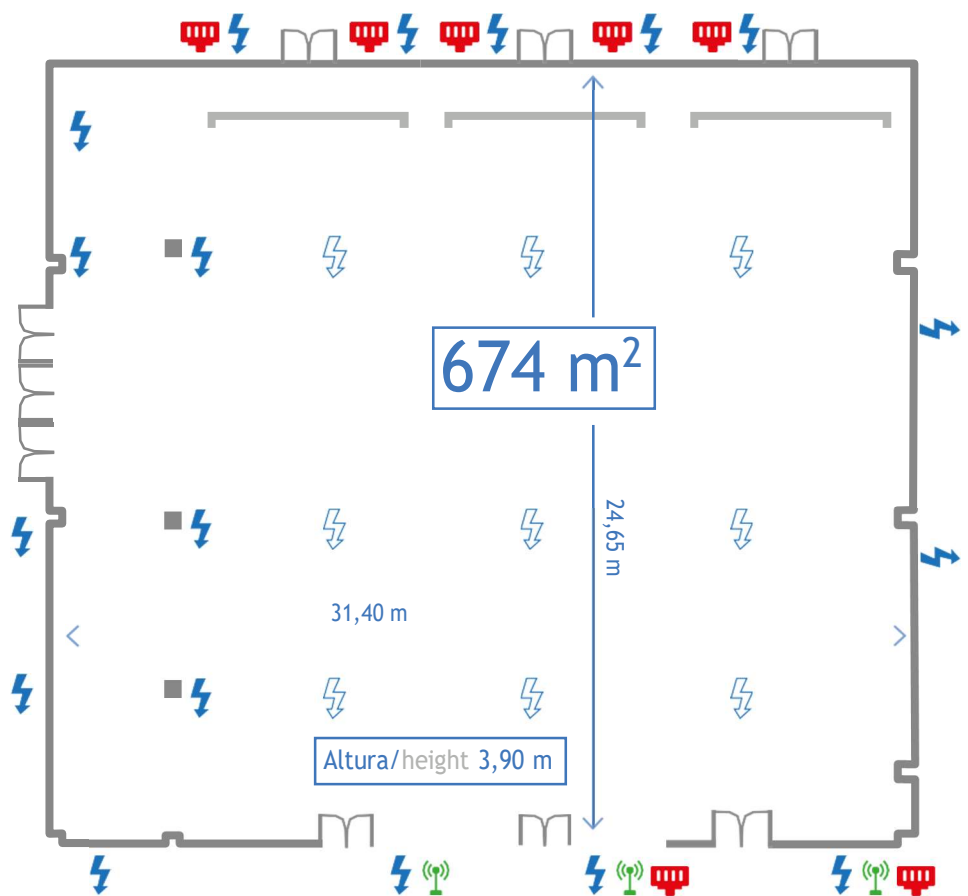

BARCELONA PLAZA

600 pax

600 pax

300 pax

320 pax

210 pax

X

X

MATERIAL INTEGRADO INTEGRED MATERIAL

3 pantallas de leds de 4.5mx2.5m
(con proyección integrada)

3 LED screens 4.5mx2.5m
(Integrated projection)

Cámaras para videoconferencia

Cameras for videoconferencing

Sistema de sonido integrado

Integrated sound system

Pantallas led de techo

LED ceiling screens