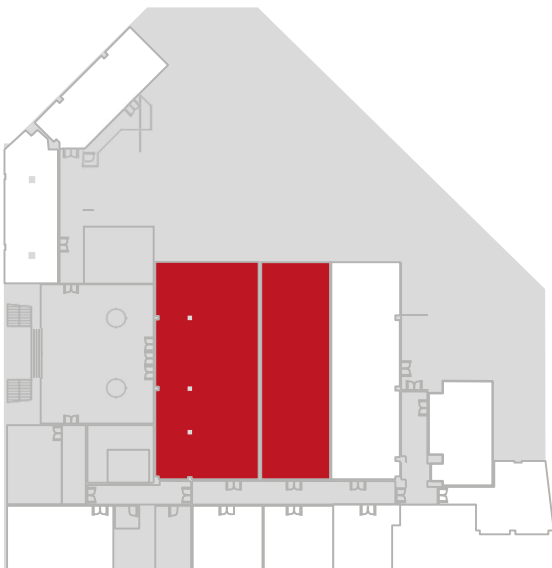

BARCELONA A+B

420 pax

400 pax

200 pax

220 pax

140 pax

X

X

MATERIAL INTEGRADO INTEGRED MATERIAL

2 pantallas de leds de 4.5mx2.5m
(con proyección integrada)

2 LED screens 4.5mx2.5m
(Integrated projection)

Cámaras para videoconferencia

Cameras for videoconferencing

Sistema de sonido integrado

Integrated sound system

Pantallas led de techo

LED ceiling screens