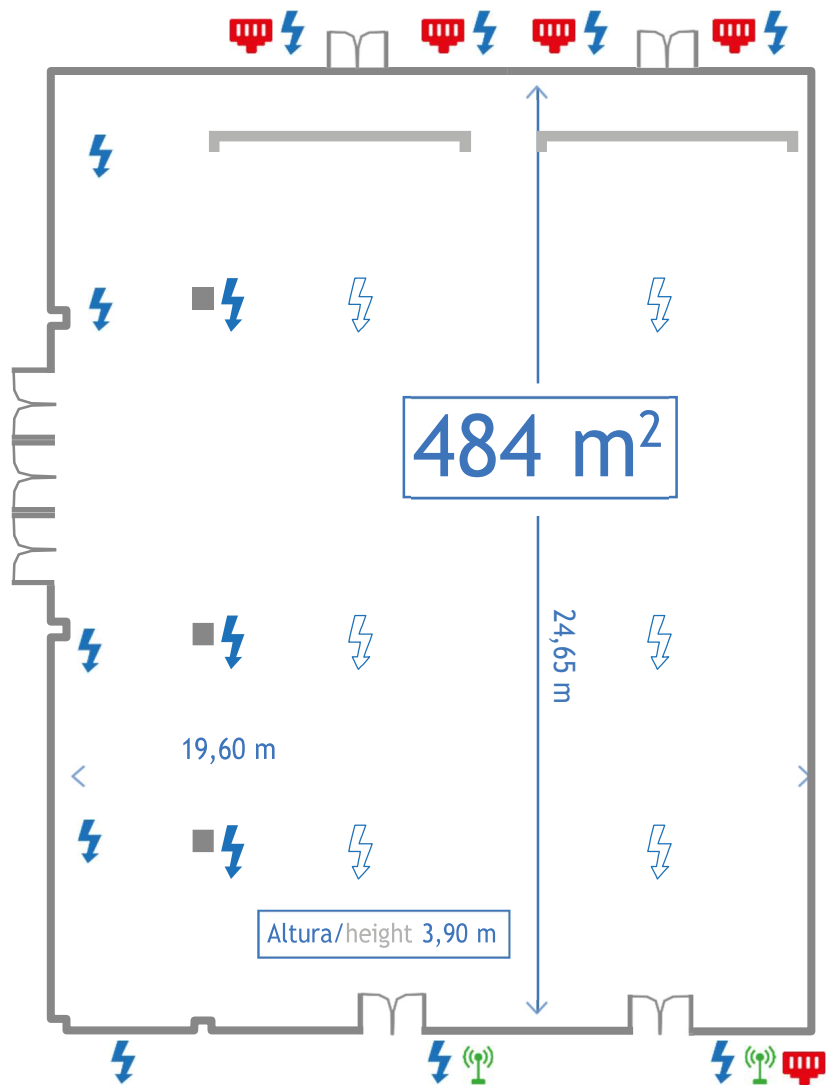

BARCELONA A+B

420 pax

400 pax

200 pax

220 pax

140 pax

X

X

MATERIAL INTEGRADO INTEGRED MATERIAL

2 pantallas de leds de 4.5mx2.5m
(con proyección integrada)

2 LED screens 4.5mx2.5m
(Integrated projection)

Cámaras para videoconferencia

Cameras for videoconferencing

Sistema de sonido integrado

Integrated sound system

Pantallas led de techo

LED ceiling screens