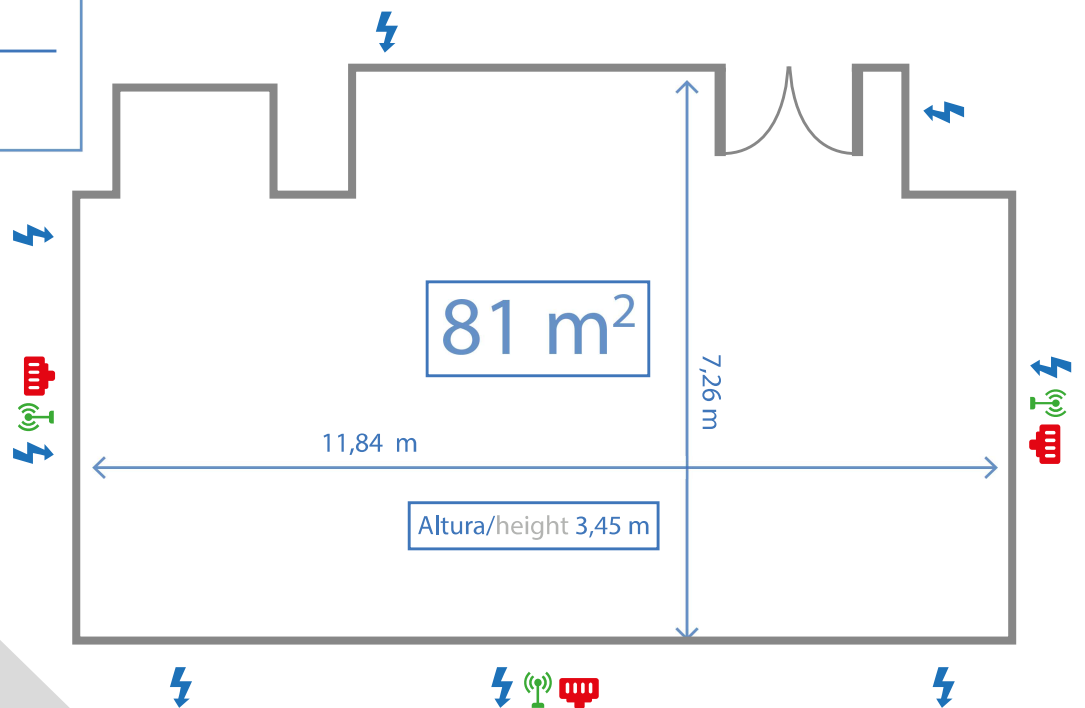

PLAZA 8

70 pax

70 pax

35 pax

55 pax

35 pax

35 pax

35 pax

MATERIAL INTEGRADO INTEGRED MATERIAL

Pantalla

Screen

Proyector

Projector

Sistema de sonido

Sound System